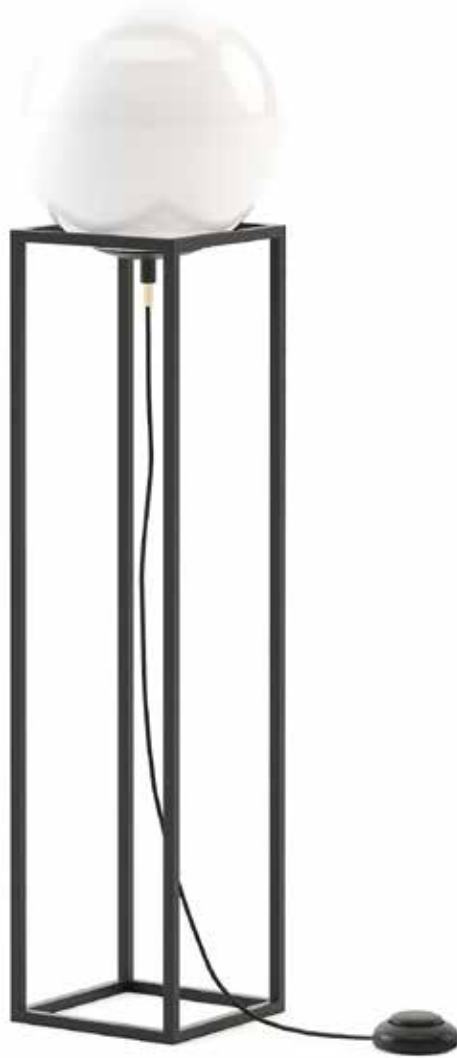

Miuzza Sofa • Aura Side Table • D'Arc Coffee Table • Isaac Pouf • D'Arc TV Base • Smith Table Lamp
Janis Suspension Lamp • Marcel Suspension Lamp

D'ARC COFFEE TABLE
Dimension: 1000 x 1000 x 400 mm

MIUZZA SOFA
Dimension: 2800 x 900 x 770 mm

D'ARC TV BASE
Dimension: 2400 x 500 x 500 mm

London Sofa • Recife Armchair • Paris Pouf • Cheryl Side Table • Peter Bar Chair • D'Arc Display Cabinet • Reflex TV Base
Raw Coffee Table • Space Coffee Table • Lauren Side Table • Sebastian Pouf • Marcel Table Lamp • Jones Floor Lamp

CHERYL SIDE TABLE
Dimension: Ø 500 x 550 mm

LONDON SOFA
Dimension: 3050 x 920 x 950 mm

SEBASTIAN POUF
Dimension: Ø 1200 x 400 mm

JONES FLOOR LAMP
Dimension: 350 x 1311 mm

REFLEX TV BASE
Dimension: 2200 x 530 x 600 mm